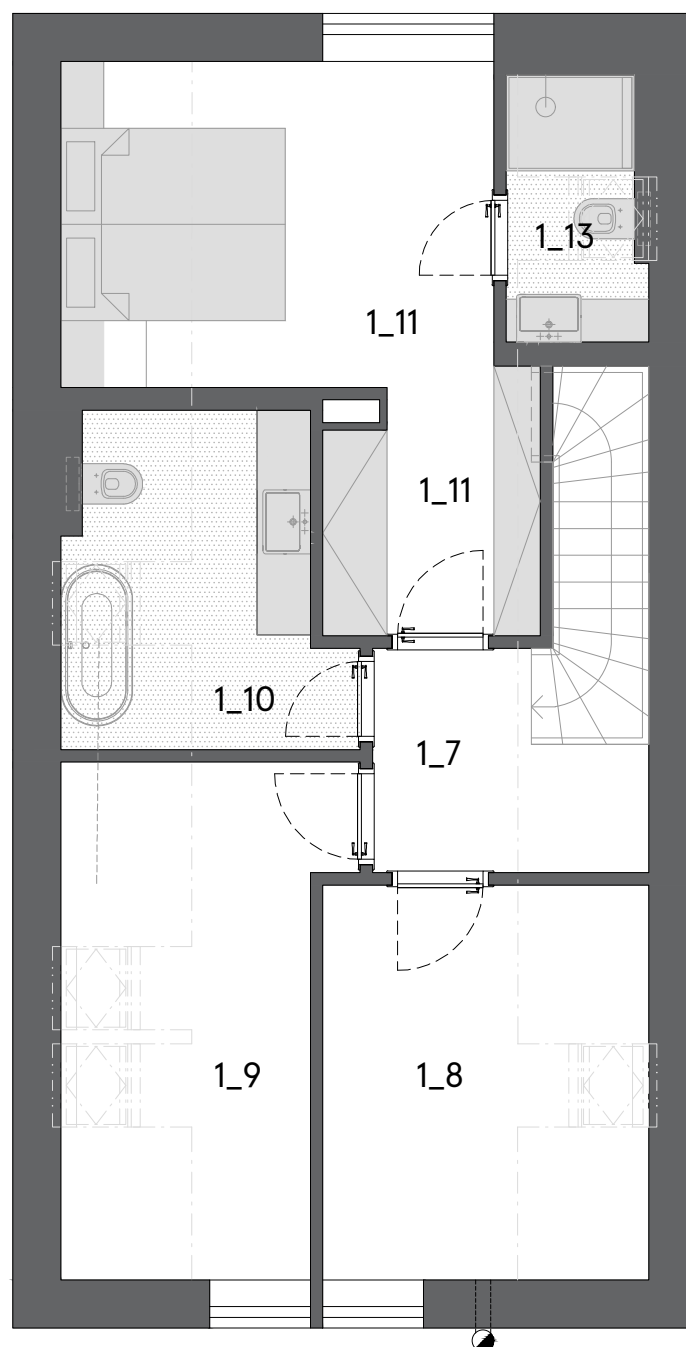

DŮM NICCOLÓ

Podle tradované historky prý Paganini na jednom koncertě hrál tak vášnivě, že přetrhl tři ze čtyř strun na svých houslích. Přesto koncert dohrál na nejnižší struně. Podle jiné verze mu je nějaký záškodník před koncertem nařízl. A další varianta říká, že si je Paganini poškodil sám, aby předvedl své mistrovství.

1 NP

2 NP

VILADŮM NICCOLÓ PAGANINI - DŮM NICCOLÓ

1_1	zádveří	6,70	m ²
1_2	pracovna	7,08	m ²
1_3	technická místnost	4,73	m ²
1_4	chodba	4,59	m ²
1_5	toaleta	1,60	m ²
1_6	obytný prostor s kuchyní a jídelnou	34,01	m ²
S	schodiště	3,55	m ²
1_7	chodba	4,81	m ²
1_8	pokoj	11,27	m ²
1_9	pokoj	11,79	m ²
1_10	koupelna s vanou a WC	7,63	m ²
1_11	šatna	4,46	m ²
1_12	ložnice	12,47	m ²
1_13	koupelna s WC	3,18	m ²

celková užitná plocha	117,87	m ²
podlahová plocha	121,56	m ²
terasa	12,80	m ²
plocha zahrada	175,00	m ²
parkovací stání, vstup	45,00	m ²

ARCO
OTOVICE

www.abertamskeplane.cz