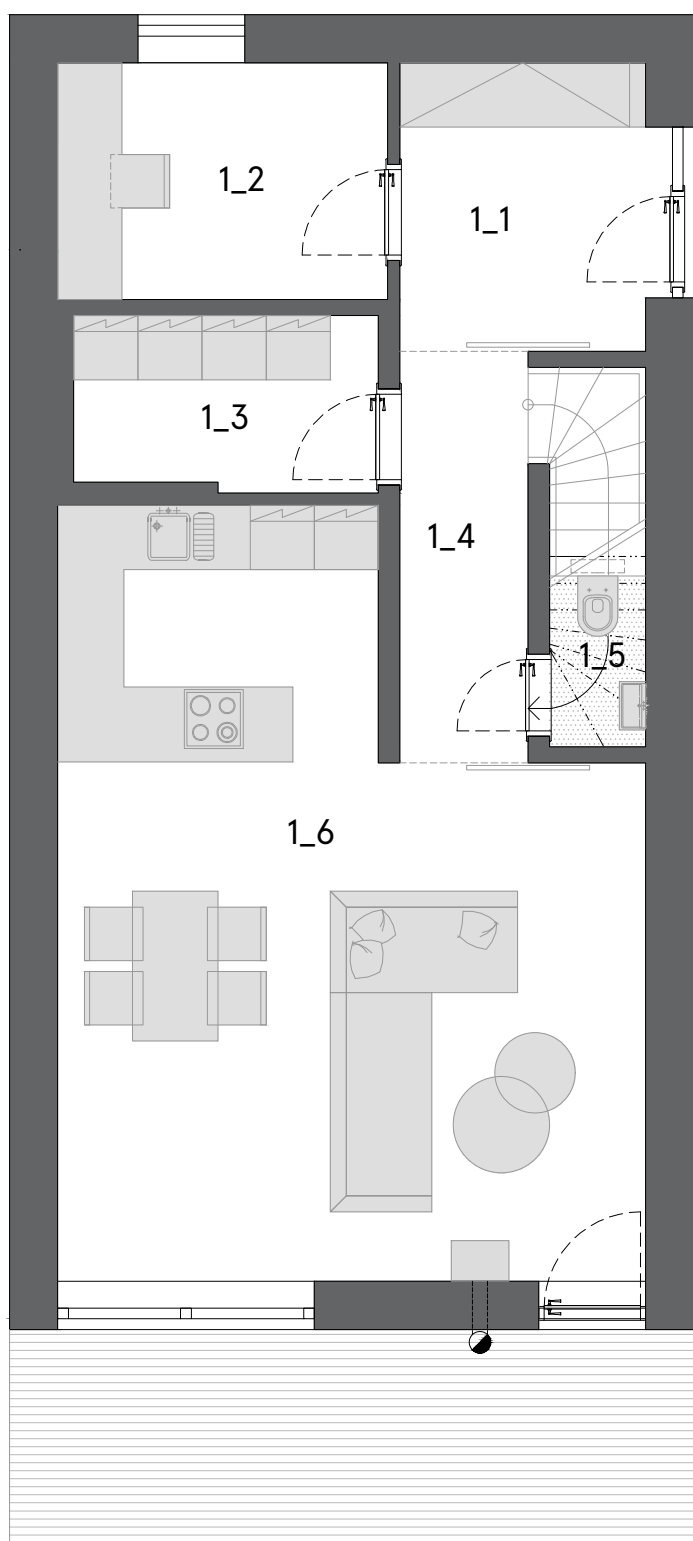

DŮM NICCOLÓ

Podle tradované historky prý Paganini na jednom koncertě hrál tak vášnivě, že přetrhl tři ze čtyř strun na svých houslích. Přesto koncert dohrál na nejnižší struně. Podle jiné verze mu je nějaký záškodník před koncertem nařízl. A další varianta říká, že si je Paganini poškodil sám, aby předvedl své mistrovství.

1 NP

2 NP

VILADŮM NICCOLÓ PAGANINI - DŮM NICCOLÓ

1_1	zádveří	6,70	m ²
1_2	pracovna	7,08	m ²
1_3	technická místnost	4,73	m ²
1_4	chodba	4,59	m ²
1_5	toaleta	1,60	m ²
1_6	obytný prostor s kuchyní a jídelnou	34,01	m ²
S	schodiště	3,55	m ²
1_7	chodba	4,81	m ²
1_8	pokoj	11,27	m ²
1_9	pokoj	11,79	m ²
1_10	koupelna s vanou a WC	7,63	m ²
1_11	šatna	4,46	m ²
1_12	ložnice	12,47	m ²
1_13	koupelna s WC	3,18	m ²

celková užitná plocha	117,87	m ²
podlahová plocha	121,56	m ²
terasa	12,80	m ²
plocha zahrada	175,00	m ²
parkovací stání, vstup	45,00	m ²

ARCO
OTOVICE

www.abertamskeplane.cz