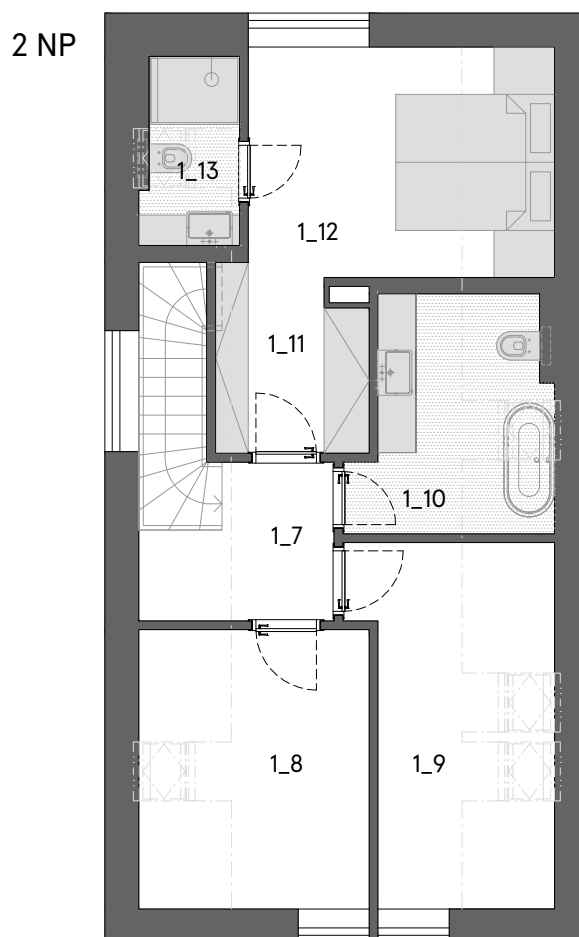

VILADŮM NICCOLÓ PAGANINI - VILA ANTONIA

1_1	zábvěří	6,61 m ²
1_2	pracovna	6,83 m ²
1_3	technická místnost	4,59 m ²
1_4	chodba	4,62 m ²
1_5	toaleta	1,44 m ²
1_6	obytný prostor s kuchyní a jídelnou	33,90 m ²
S	schodiště	3,38 m ²
1_7	chodba	4,44 m ²
1_8	pokoj	11,27 m ²
1_9	pokoj	11,79 m ²
1_10	koupelna s vanou a WC	7,62 m ²
1_11	šatna	4,58 m ²
1_12	ložnice	12,35 m ²
1_13	koupelna s WC	3,10 m ²

celková užitná plocha	116,53 m ²
podlahová plocha	119,24 m ²
terasa	12,80 m ²
plocha zahrada	131,50 m ²

**ARCO
OTOVICE**

www.abertamskeplane.cz