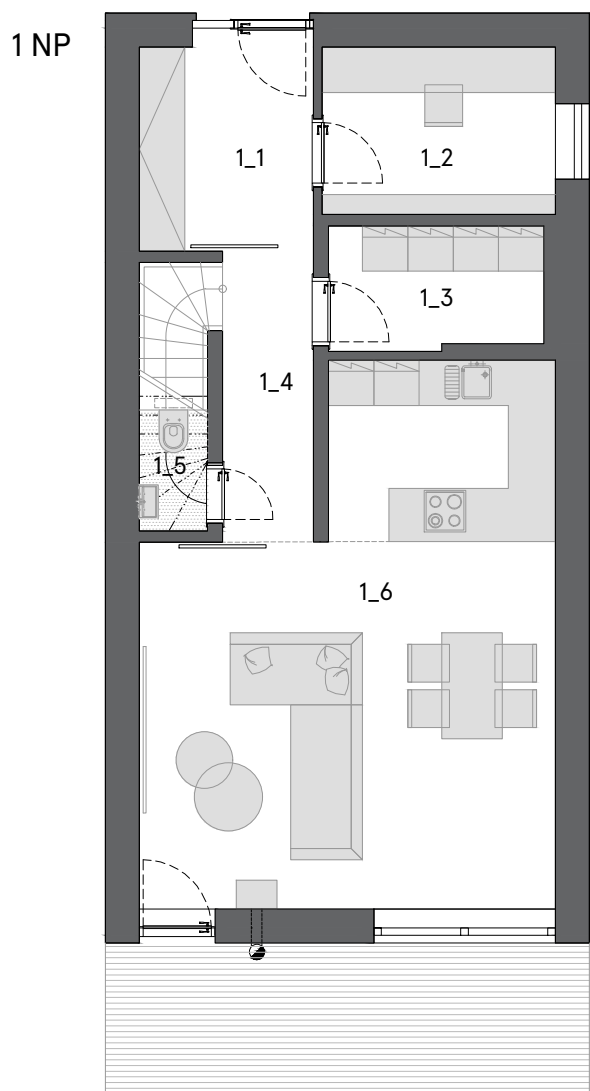

VILA ANTONIA

Antonia Bianchi byla partnerkou Niccolò Paganiniho.

Podle tradované historicky prý Paganini na jednom koncertě hrál tak vášnivě, že přetrhl tři ze čtyř strun na svých houslích. Přesto koncert dohrál na nejnižší struně. Podle jiné verze mu je nějaký záškodník před koncertem nařízl. A další varianta říká, že si je Paganini poškodil sám, aby předvedl své mistrovství.

VILADŮM NICCOLÓ PAGANINI - VILA ANTONIA

1_1	zábvěří	6,61 m ²
1_2	pracovna	6,83 m ²
1_3	technická místnost	4,59 m ²
1_4	chodba	4,62 m ²
1_5	toaleta	1,44 m ²
1_6	obytný prostor s kuchyní a jídelnou	33,90 m ²
S	schodiště	3,38 m ²
1_7	chodba	4,44 m ²
1_8	pokoj	11,27 m ²
1_9	pokoj	11,79 m ²
1_10	koupelna s vanou a WC	7,62 m ²
1_11	šatna	4,58 m ²
1_12	ložnice	12,35 m ²
1_13	koupelna s WC	3,10 m ²

celková užitná plocha	116,53 m ²
podlahová plocha	119,24 m ²
terasa	12,80 m ²
plocha zahrada	131,50 m ²

**ARCO
OTOVICE**

www.abertamskeplane.cz