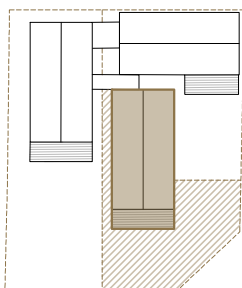

VILA ANTONIA

Antonia Bianchi byla partnerkou Niccolò Paganiniho.

Podle tradované historicky prý Paganini na jednom koncertě hrál tak vášnivě, že přetrhl tři ze čtyř strun na svých houslích. Přesto koncert dohrál na nejnižší struně. Podle jiné verze mu je nějaký záškodník před koncertem nařízl. A další varianta říká, že si je Paganini poškodil sám, aby předvedl své mistrovství.

VILADŮM NICCOLÓ PAGANINI - VILA ANTONIA

1_1	zábvěří	6,61 m ²
1_2	pracovna	6,83 m ²
1_3	technická místnost	4,59 m ²
1_4	chodba	4,62 m ²
1_5	toaleta	1,44 m ²
1_6	obytný prostor s kuchyní a jídelnou	33,90 m ²
S	schodiště	3,38 m ²
1_7	chodba	4,44 m ²
1_8	pokoj	11,27 m ²
1_9	pokoj	11,79 m ²
1_10	koupelna s vanou a WC	7,62 m ²
1_11	šatna	4,58 m ²
1_12	ložnice	12,35 m ²
1_13	koupelna s WC	3,10 m ²

celková užitná plocha	116,53 m ²
podlahová plocha	119,24 m ²
terasa	12,80 m ²
plocha zahrada	131,50 m ²

**ARCO
OTOVICE**

www.abertamskeplane.cz