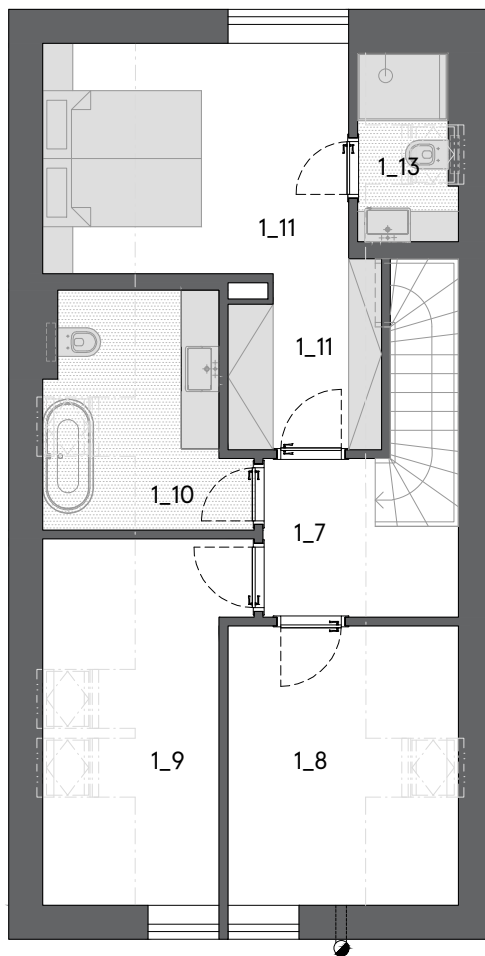

# DŮM NICCOLÓ

Podle tradované historky prý Paganini na jednom koncertě hrál tak vášnivě, že přetrhl tři ze čtyř strun na svých houslích. Přesto koncert dohrál na nejnižší struně. Podle jiné verze mu je nějaký záškodník před koncertem naříz. A další varianta říká, že si je Paganini poškodil sám, aby předvedl své mistrovství.

1 NP

2 NP

10

6

4

2

0

## VILADŮM NICCOLÓ PAGANINI - DŮM NICCOLÓ

1_1	zábveří	6,61 m <sup>2</sup>
1_2	pracovna	6,83 m <sup>2</sup>
1_3	technická místnost	4,59 m <sup>2</sup>
1_4	chodba	4,62 m <sup>2</sup>
1_5	toaleta	1,44 m <sup>2</sup>
1_6	obytný prostor s kuchyní a jídelnou	33,90 m <sup>2</sup>
S	schodiště	3,38 m <sup>2</sup>
1_7	chodba	4,44 m <sup>2</sup>
1_8	pokoj	11,27 m <sup>2</sup>
1_9	pokoj	11,79 m <sup>2</sup>
1_10	koupelna s vanou a WC	7,62 m <sup>2</sup>
1_11	šatna	4,58 m <sup>2</sup>
1_12	ložnice	12,35 m <sup>2</sup>
1_13	koupelna s WC	3,10 m <sup>2</sup>

celková užitná plocha	116,53 m <sup>2</sup>
podlahová plocha	119,24 m <sup>2</sup>
terasa	12,80 m <sup>2</sup>
plocha zahrada	182,50 m <sup>2</sup>

**ARCO  
OTOVICE**

www.abertamskeplane.cz