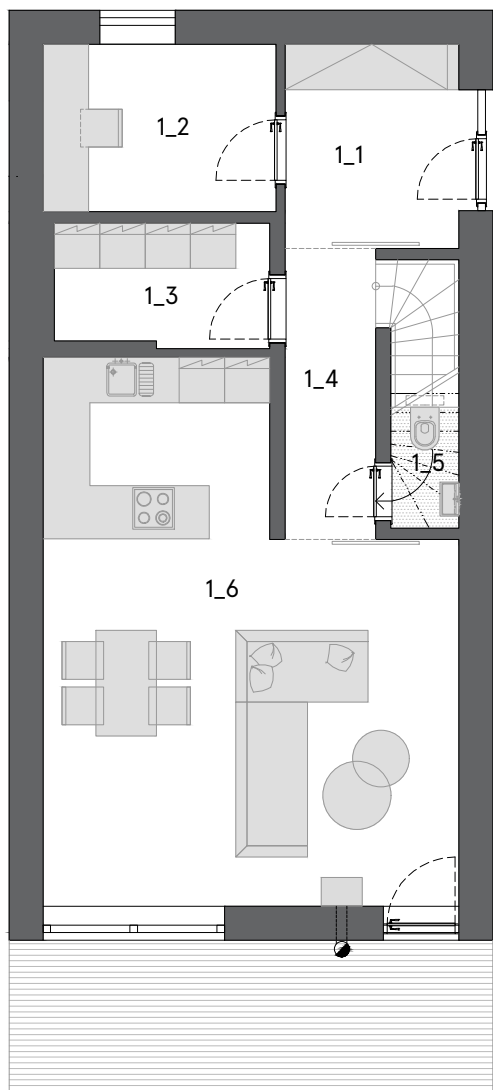

# DŮM NICCOLÓ

Podle tradované historky prý Paganini na jednom koncertě hrál tak vášnivě, že přetrhl tři ze čtyř strun na svých houslích. Přesto koncert dohrál na nejnižší struně. Podle jiné verze mu je nějaký záškodník před koncertem naříz. A další varianta říká, že si je Paganini poškodil sám, aby předvedl své mistrovství.

1 NP

2 NP

10

6

4

2

0

## VILADŮM NICCOLÓ PAGANINI - DŮM NICCOLÓ

1_1	zábveří	6,61 m <sup>2</sup>
1_2	pracovna	6,83 m <sup>2</sup>
1_3	technická místnost	4,59 m <sup>2</sup>
1_4	chodba	4,62 m <sup>2</sup>
1_5	toaleta	1,44 m <sup>2</sup>
1_6	obytný prostor s kuchyní a jídelnou	33,90 m <sup>2</sup>
S	schodiště	3,38 m <sup>2</sup>
1_7	chodba	4,44 m <sup>2</sup>
1_8	pokoj	11,27 m <sup>2</sup>
1_9	pokoj	11,79 m <sup>2</sup>
1_10	koupelna s vanou a WC	7,62 m <sup>2</sup>
1_11	šatna	4,58 m <sup>2</sup>
1_12	ložnice	12,35 m <sup>2</sup>
1_13	koupelna s WC	3,10 m <sup>2</sup>

celková užitná plocha	116,53 m <sup>2</sup>
podlahová plocha	119,24 m <sup>2</sup>
terasa	12,80 m <sup>2</sup>
plocha zahrada	182,50 m <sup>2</sup>

**ARCO  
OTOVICE**

www.abertamskeplane.cz