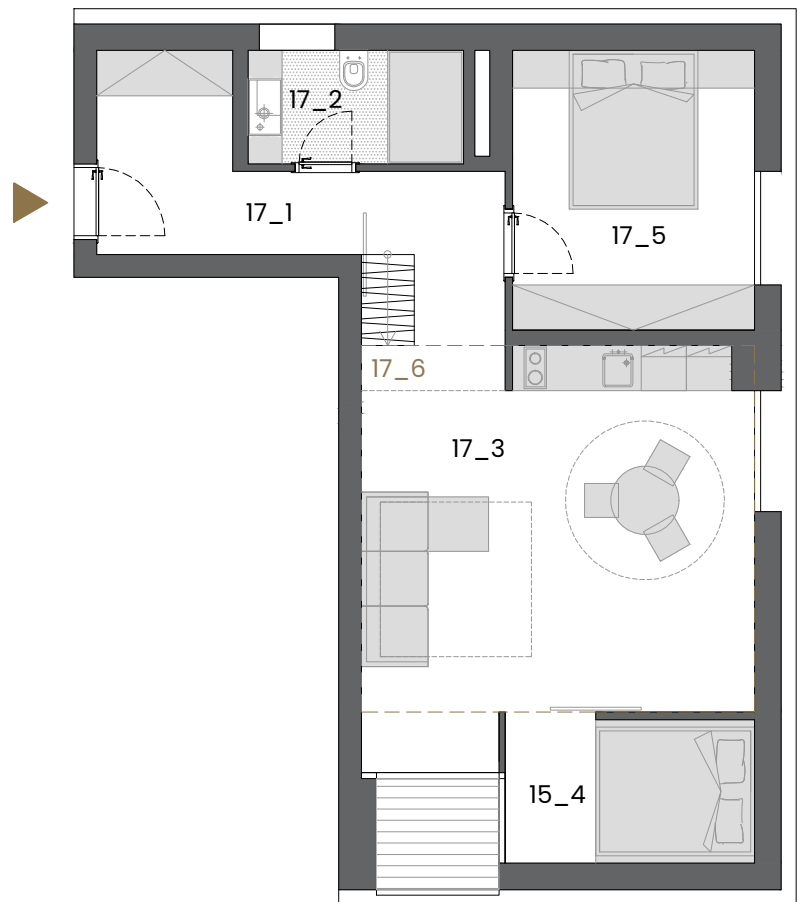

SITUAČNÍ SCHÉMA

Podlaží	4.NP
Bezbariérový přístup	ANO
Kuchyňská linka	ANO
Vytápění	podlahové
Internet	ANO

Ap_17_3kk

17_1	zádveř	6,73	m ²
17_2	koupelna	4,28	m ²
17_3	obytná prostor s kuchyní a jídelnou	30,80	m ²
17_4	ložnice - spací kabina	6,27	m ²
17_5	ložnice	11,84	m ²
17_6	patro na spaní	25,00	m ²

užitná plocha	84,96	m ²
podlahová plocha	88,37	m ²
lodžie	2,38	m ²
celková plocha	90,75	m ²