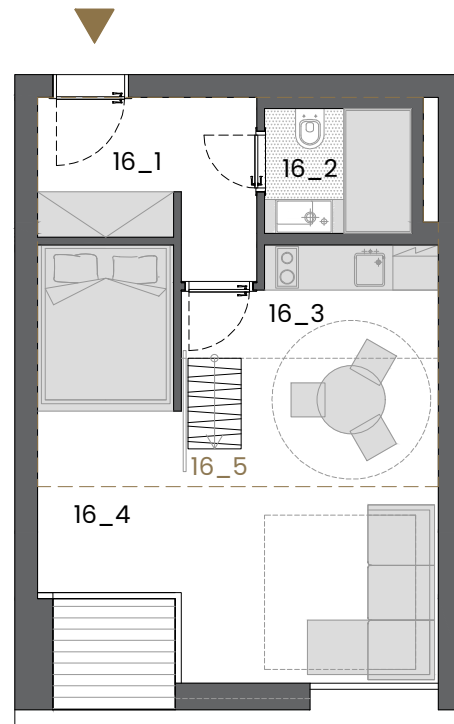

SITUAČNÍ SCHÉMA

Podlaží	4.NP
Bezbariérový přístup	ANO
Kuchyňská linka	ANO
Vytápění	podlahové
Internet	ANO

Ap_16_2kk		
16_1 zádveř	5,91	m ²
16_2 koupelna	3,22	m ²
16_3 obytná prostor s kuchyní a jídelnou	19,18	m ²
16_4 ložnice - spací kabina	6,86	m ²
16_5 patro na spaní	25,00	m ²

užitná plocha	60,17	m ²
podlahová plocha	62,86	m ²
lodžie	2,38	m ²
celková plocha	65,24	m ²