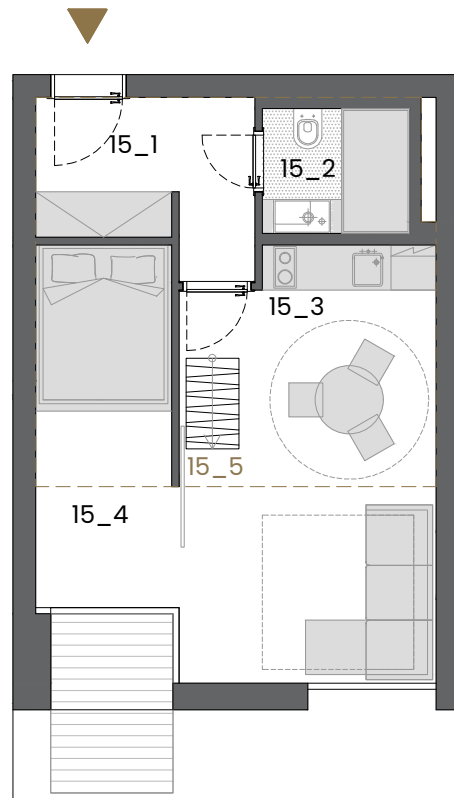

### SITUAČNÍ SCHÉMA

Podlaží	4.NP
Bezbariérový přístup	ANO
Kuchyňská linka	ANO
Vytápění	podlahové
Internet	ANO

Ap\_15\_2kk

15_1	zádveř	5,91	m <sup>2</sup>
15_2	koupelna	3,22	m <sup>2</sup>
15_3	obytná prostor s kuchyní a jídelnou	19,22	m <sup>2</sup>
15_4	ložnice - spací kabina	8,64	m <sup>2</sup>
15_5	patro na spaní	25,00	m <sup>2</sup>

užitná plocha 61,99 m<sup>2</sup>

podlahová plocha 63,87 m<sup>2</sup>

lodžie 3,83 m<sup>2</sup>

celková plocha 67,70 m<sup>2</sup>

[www.abertamskeplane.cz](http://www.abertamskeplane.cz)