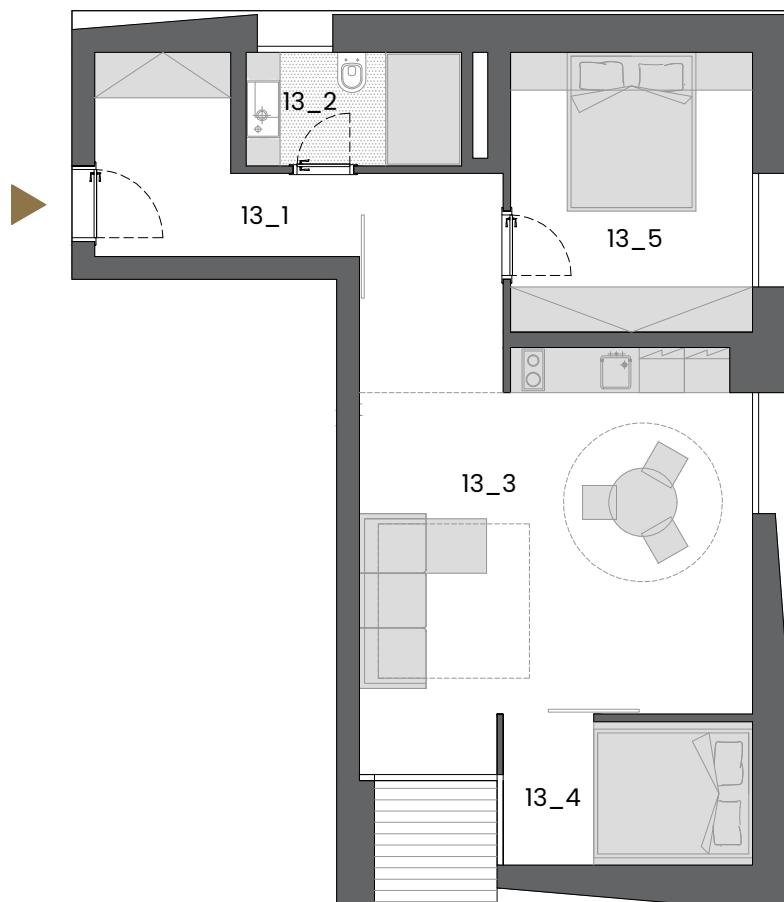

SITUAČNÍ SCHÉMA

Podlaží	3.NP
Bezbariérový přístup	ANO
Kuchyňská linka	ANO
Vytápění	podlahové
Internet	ANO

Ap_13_3kk

13_1	zádveří	6,73	m ²
13_2	koupelna	4,28	m ²
13_3	obytná prostor s kuchyní a jídelnou	30,80	m ²
13_4	ložnice - spací kabina	6,27	m ²
13_5	ložnice	11,84	m ²

užitná plocha	59,92	m ²
podlahová plocha	63,07	m ²
lodžie	2,62	m ²
celková plocha	65,69	m ²