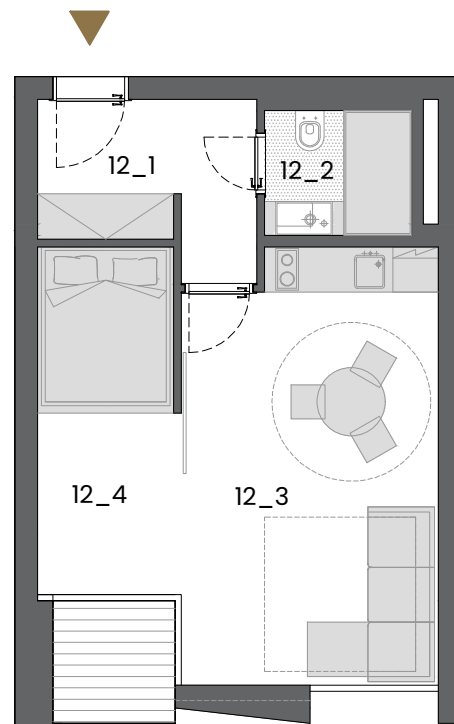

SITUAČNÍ SCHÉMA

Podlaží	3.NP
Bezbariérový přístup	ANO
Kuchyňská linka	ANO
Vytápění	podlahové
Internet	ANO

Ap_12_2kk

12_1	zádveř	5,91	m ²
12_2	koupelna	3,22	m ²
12_3	obytná prostor s kuchyní a jídelnou	19,29	m ²
12_4	ložnice - spací kabina	8,28	m ²

užitná plocha 36,70 m²

podlahová plocha 37,80 m²

lodžie 2,62 m²

celková plocha 40,42 m²