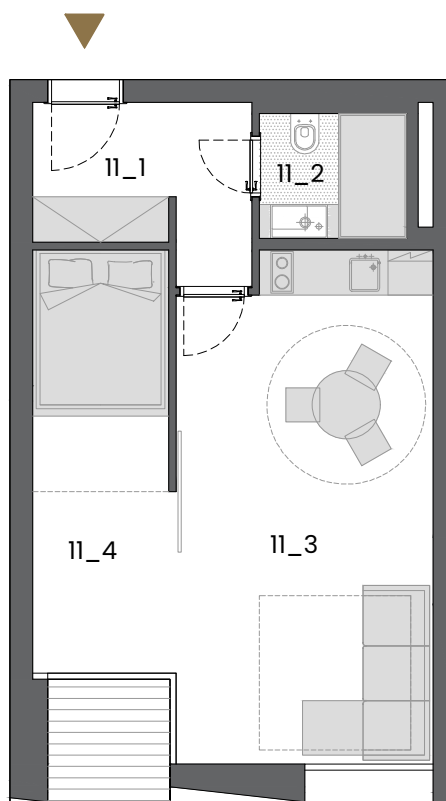

SITUAČNÍ SCHÉMA

Podlaží	3.NP
Bezbariérový přístup	ANO
Kuchyňská linka	ANO
Vytápění	podlahové
Internet	ANO

Ap_11_2kk

11_1	zádveří	5,91	m ²
11_2	koupelna	3,22	m ²
11_3	obytná prostor s kuchyní a jídelnou	22,27	m ²
11_4	ložnice - spací kabina	10,08	m ²

užitná plocha 41,48 m²

podlahová plocha 43,10 m²

lodžie 2,62 m²

celková plocha 45,72 m²

www.abertamskeplane.cz