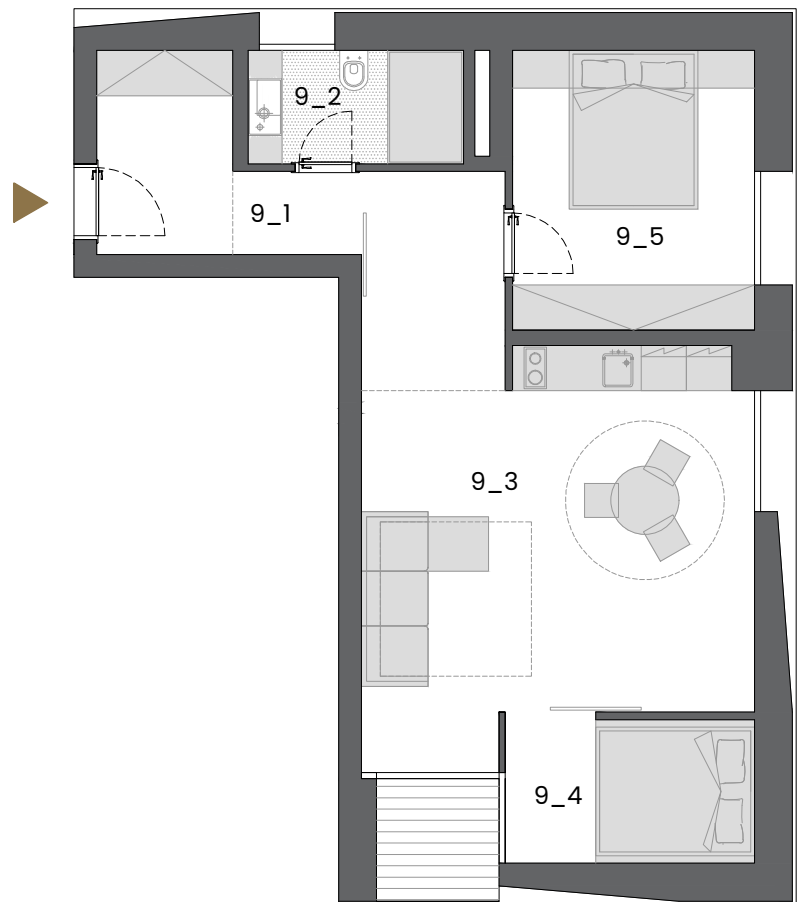

SITUAČNÍ SCHÉMA

Podlaží	2.NP
Bezbariérový přístup	ANO
Kuchyňská linka	ANO
Vytápění	podlahové
Internet	ANO

Ap_9_3kk

9_1 zádveř	6,73	m ²
9_2 koupelna	4,28	m ²
9_3 obytná prostor s kuchyní a jídelnou	30,80	m ²
9_4 ložnice - spací kabina	6,27	m ²
9_5 ložnice	11,84	m ²

užitná plocha	59,92	m ²
podlahová plocha	63,07	m ²
lodžie	2,62	m ²
celková plocha	65,69	m ²