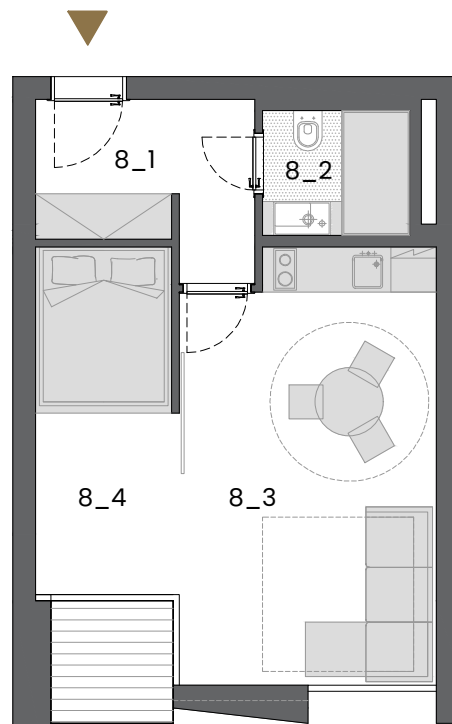

SITUAČNÍ SCHÉMA

Podlaží	2.NP
Bezbariérový přístup	ANO
Kuchyňská linka	ANO
Vytápění	podlahové
Internet	ANO

Ap_8_2kk

8_1 zádveří	5,91	m ²
8_2 koupelna	3,22	m ²
8_3 obytná prostor s kuchyní a jídelnou	19,29	m ²
8_4 ložnice - spací kabina	8,28	m ²

užitná plocha 36,70 m²

podlahová plocha 37,80 m²

lodžie 2,62 m²

celková plocha 40,42 m²