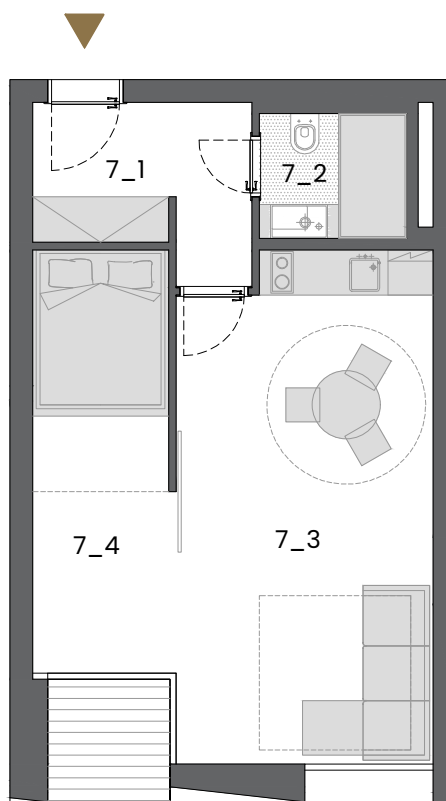

SITUAČNÍ SCHÉMA

Podlaží	2.NP
Bezbariérový přístup	ANO
Kuchyňská linka	ANO
Vytápění	podlahové
Internet	ANO

Ap_7_2kk		
7_1 zádveří	5,91	m ²
7_2 koupelna	3,22	m ²
7_3 obytná prostor s kuchyní a jídelnou	22,27	m ²
7_4 ložnice - spací kabina	10,08	m ²
užitná plocha	41,48	m ²
podlahová plocha	43,10	m ²
lodžie	2,62	m ²
celková plocha	45,72	m ²