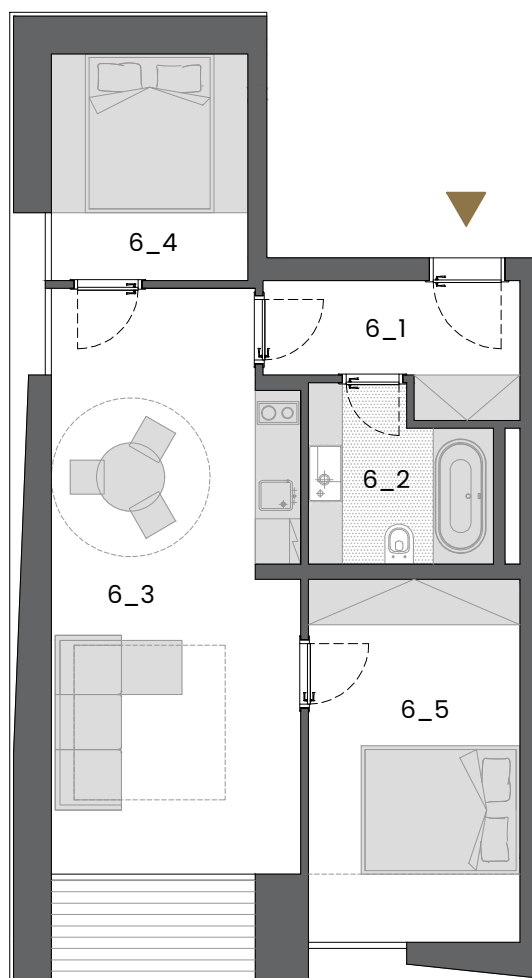

SITUAČNÍ SCHÉMA

Podlaží	2.NP
Bezbariérový přístup	ANO
Kuchyňská linka	ANO
Vytápění	podlahové
Internet	ANO

Ap_6_3kk

6_1 zádveří	5,09	m ²
6_2 koupelna	5,19	m ²
6_3 obytná prostor s kuchyní a jídelnou	24,65	m ²
6_4 ložnice - spací kabina	7,80	m ²
6_5 ložnice	13,44	m ²

užitná plocha 56,17 m²

podlahová plocha 58,99 m²

lodžie 3,56 m²

celková plocha 62,55 m²