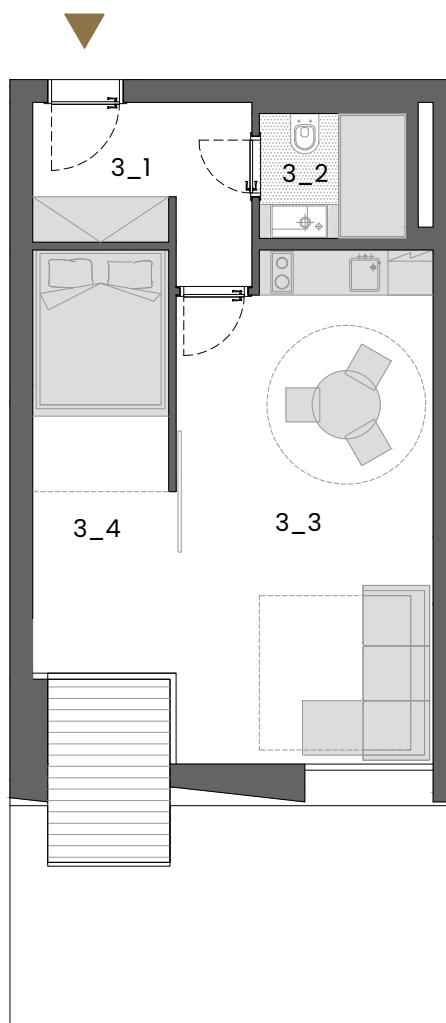

SITUAČNÍ SCHÉMA

| | |
|----------------------|-----------------------|
| Podlaží | 1.NP |
| Bezbariérový přístup | ANO |
| Kuchyňská linka | ANO |
| Předzahrádka | cca 50 m ² |
| Vytápění | podlahové |
| Internet | ANO |

Ap_3_2kk

| | | |
|---|-------|----------------|
| 3_1 zádveří | 5,91 | m ² |
| 3_2 koupelna | 3,22 | m ² |
| 3_3 obytná prostor s kuchyní a jídelnou | 22,27 | m ² |
| 3_4 ložnice - spací kabina | 10,08 | m ² |