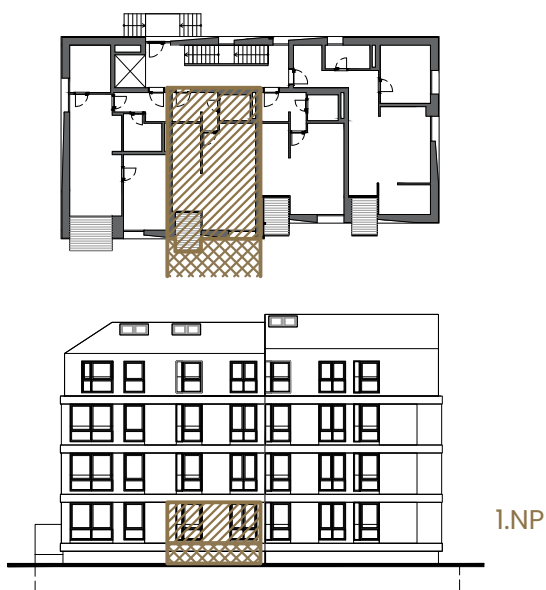

SITUAČNÍ SCHÉMA

| | |
|----------------------|-----------------------|
| Podlaží | 1.NP |
| Bezbariérový přístup | ANO |
| Kuchyňská linka | ANO |
| Předzahrádka | cca 50 m ² |
| Vytápění | podlahové |
| Internet | ANO |

Ap_3_2kk

| | | |
|---|-------|----------------|
| 3_1 zádveří | 5,91 | m ² |
| 3_2 koupelna | 3,22 | m ² |
| 3_3 obytná prostor s kuchyní a jídelnou | 22,27 | m ² |
| 3_4 ložnice - spací kabina | 10,08 | m ² |