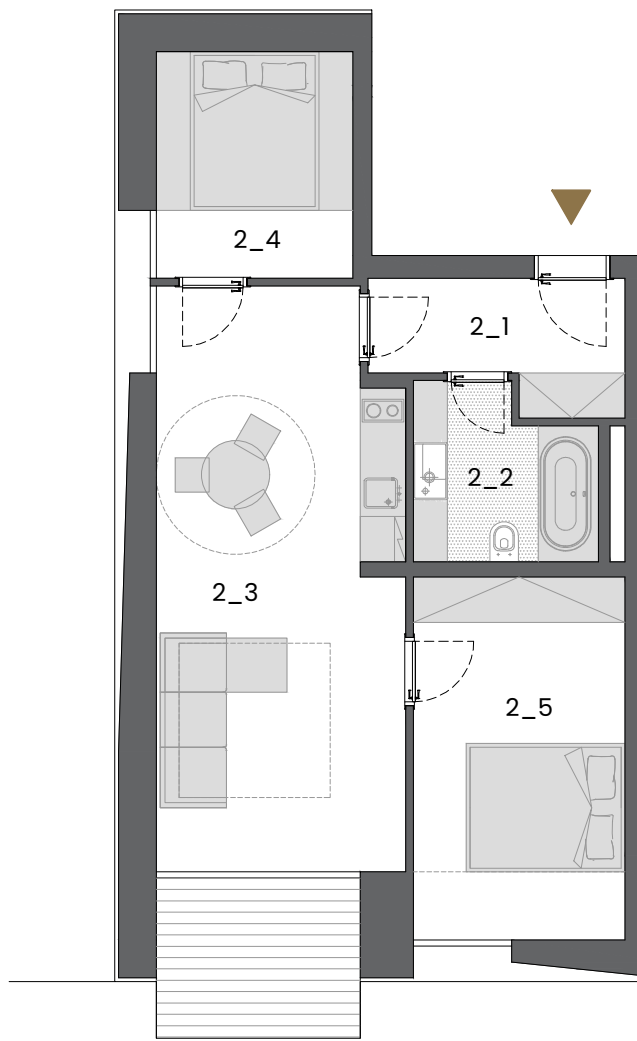

SITUAČNÍ SCHÉMA

Podlaží	1.NP
Bezbariérový přístup	ANO
Kuchyňská linka	ANO
Předzahrádka	cca 95 m ²
Vytápění	podlahové
Internet	ANO

Ap_2_3kk

2_1 zádveří	5,09	m ²
2_2 koupelna	5,19	m ²
2_3 obytná prostor s kuchyní a jídelnou	24,65	m ²
2_4 ložnice - spací kabina	7,80	m ²
2_5 ložnice	13,44	m ²

užitná plocha	56,17	m ²
podlahová plocha	58,99	m ²
lodžie	3,70	m ²
celková plocha	62,69	m ²