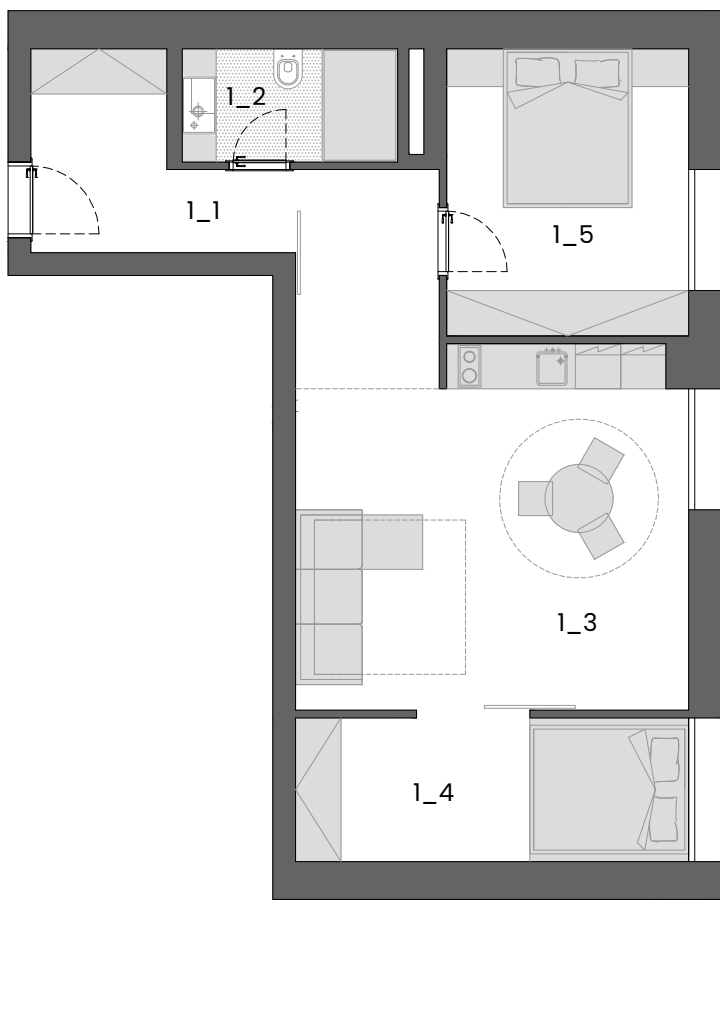

SITUAČNÍ SCHÉMA

Podlaží	1.PP
Bezbariérový přístup	ANO
Kuchyňská linka	ANO
Předzahrádka	cca 80 m ²
Vytápění	podlahové
Internet	ANO

Ap_1_3kk

1_1 zádveř	6,73	m ²
1_2 koupelna	4,28	m ²
1_3 obytná prostor s kuchyní a jídelnou	29,35	m ²
1_4 ložnice - spací kabina	9,88	m ²
1_5 ložnice	12,16	m ²

užitná plocha 62,40 m²

podlahová plocha 65,35 m²

celková plocha 65,35 m²

www.abertamskeplane.cz